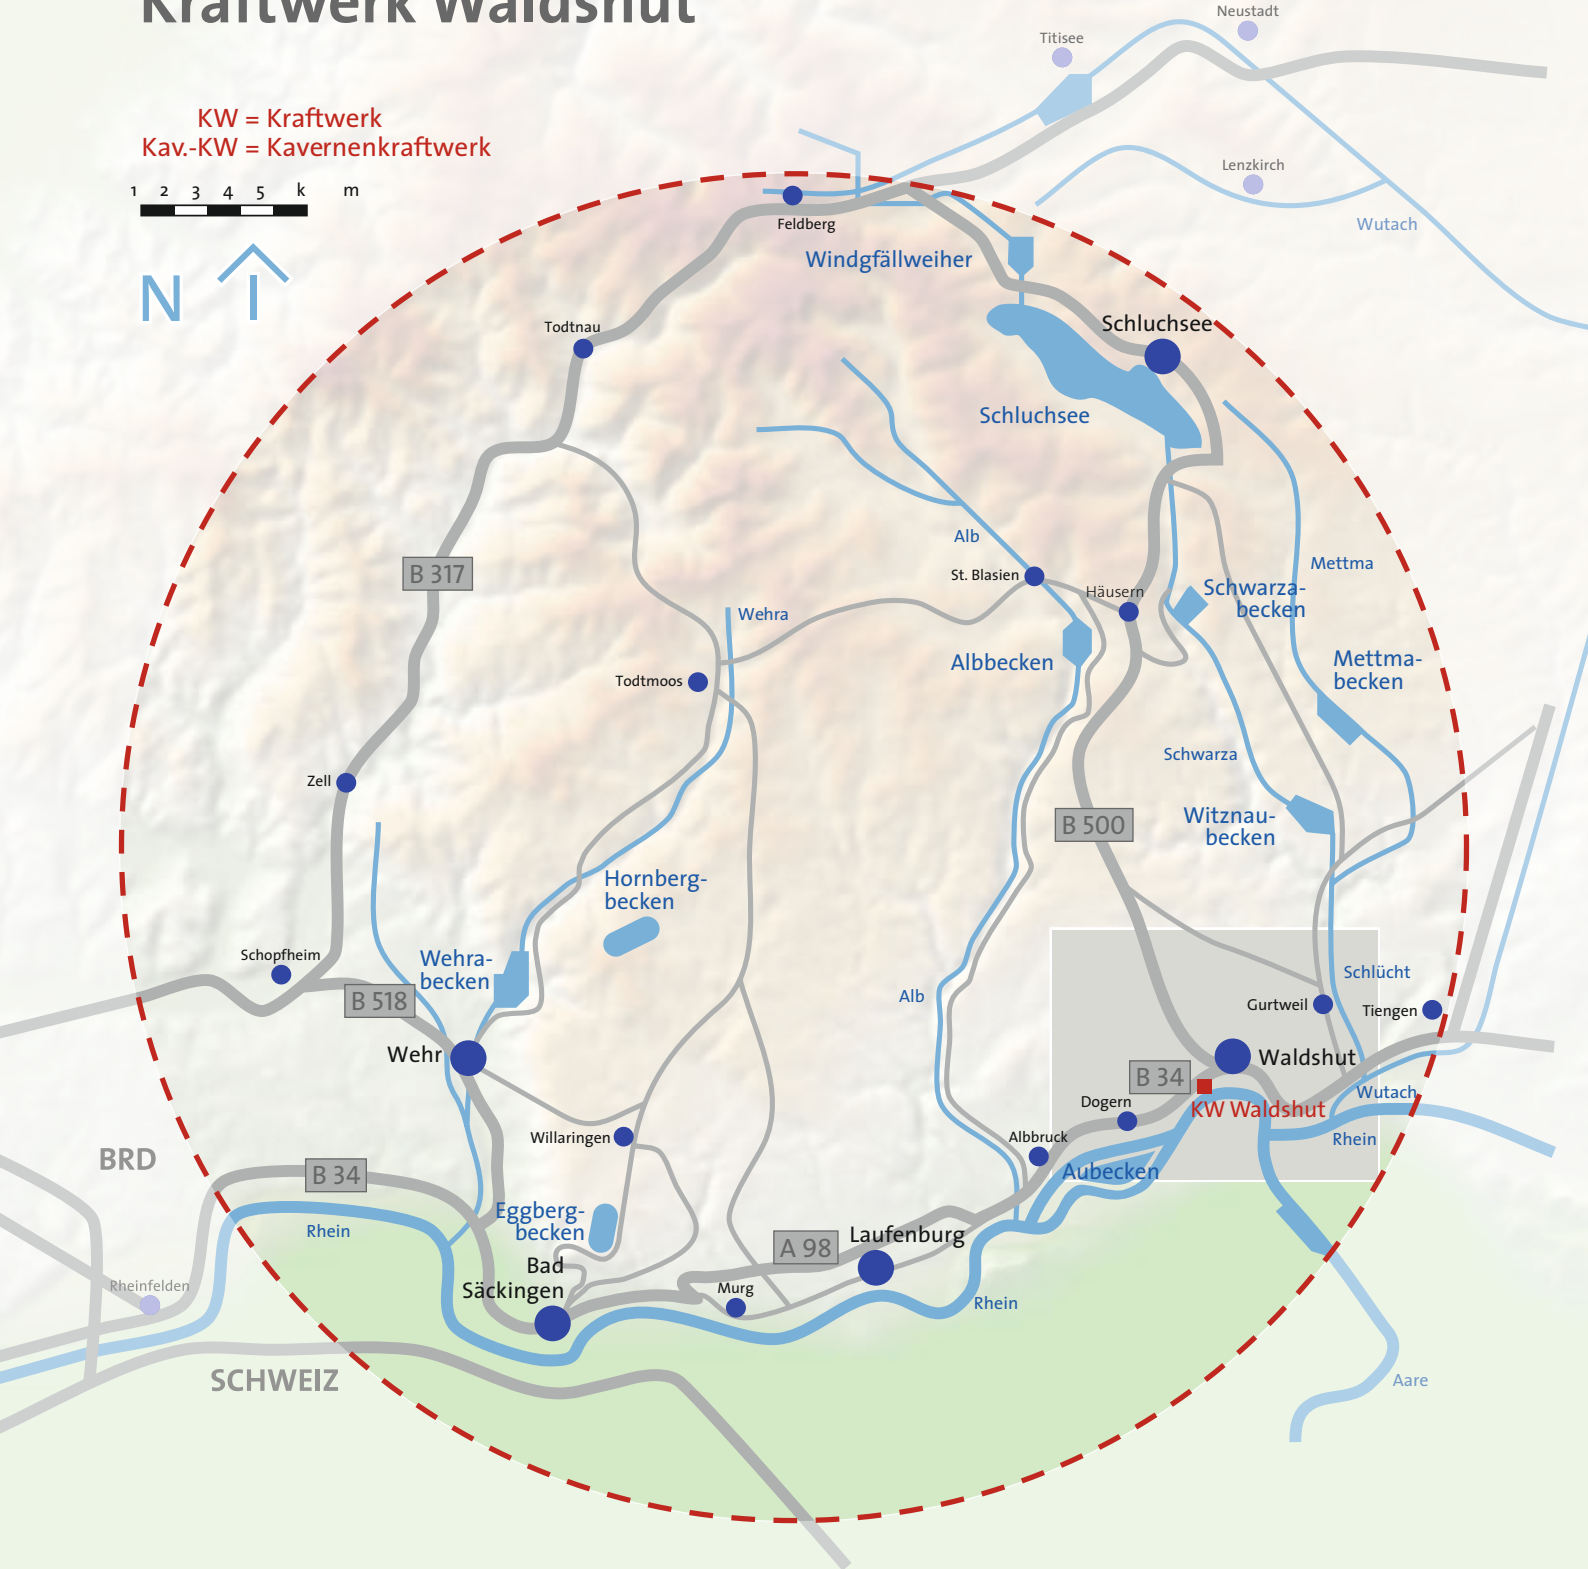

# Kraftwerk Waldshut

KW = Kraftwerk  
Kav.-KW = Kavernenkraftwerk

1 2 3 4 5 k m

Schluchseewerk AG  
Kraftwerk Waldshut  
Kraftwerkstraße 13  
79761 Waldshut

Koordinaten:  
47° 37' 4" N, 8° 11' 31" O